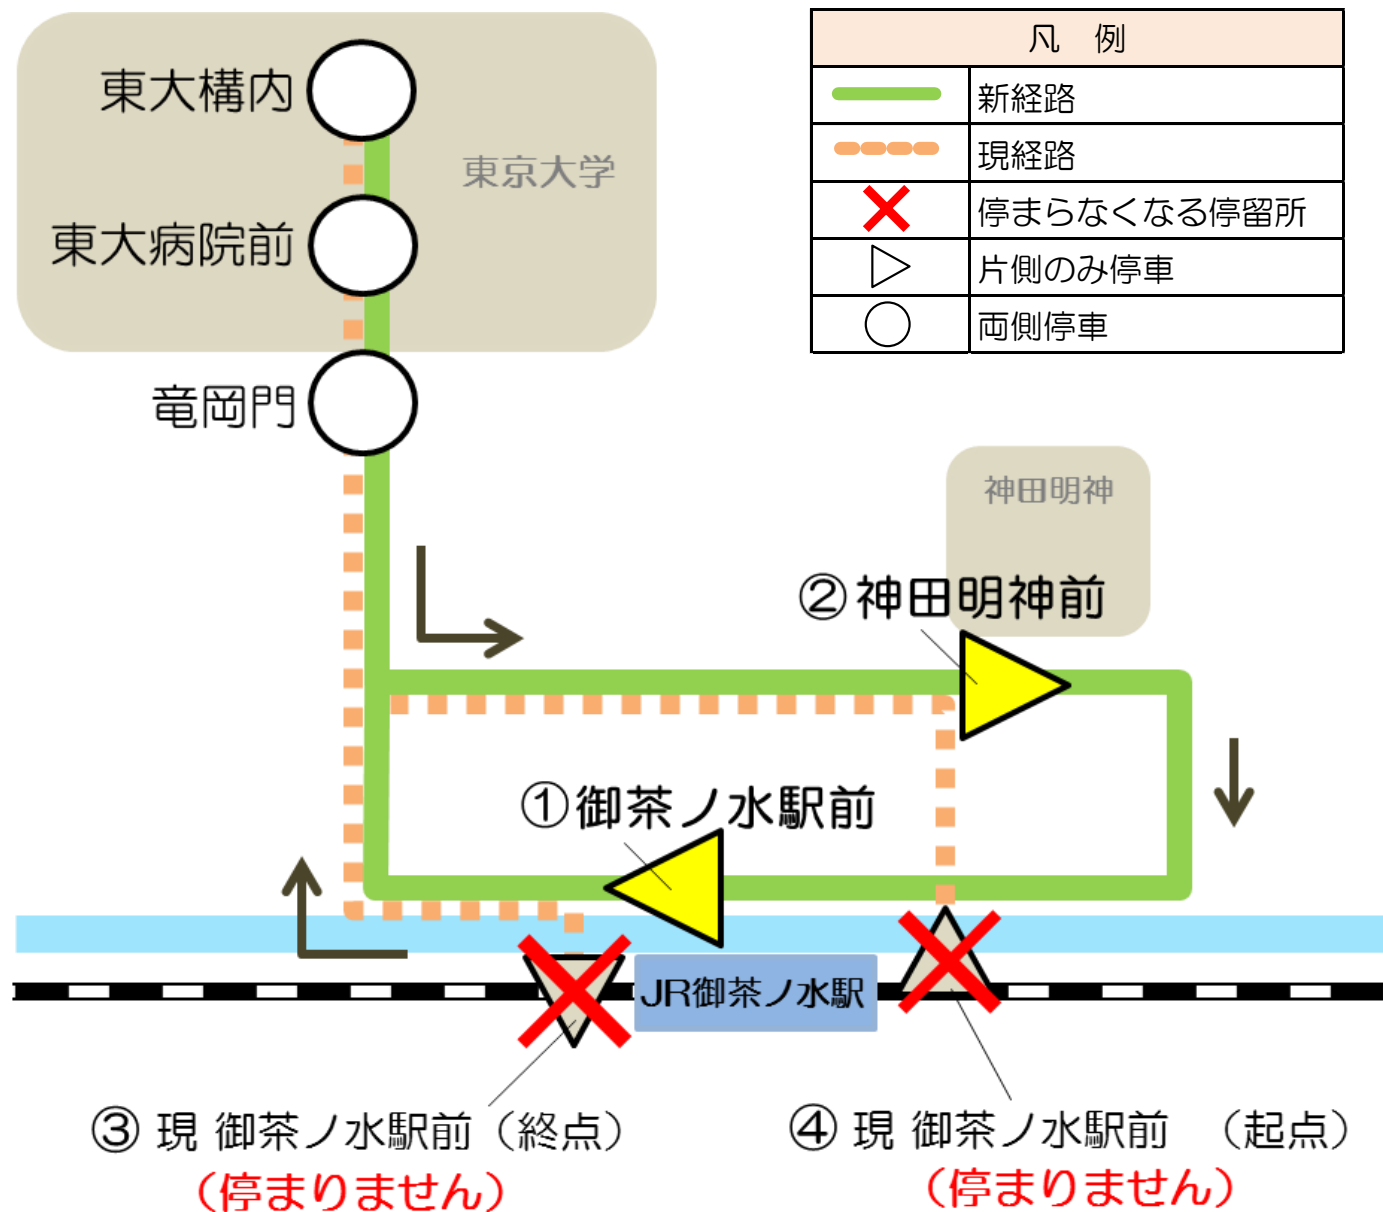

学07

経路変更のお知らせ

毎度、都営バスをご利用いただき、誠にありがとうございます。
平成31年4月1日（月）から、学07 系統は、**経路変更**を行います。
 ご利用の際には、ご注意くださいようお願い申し上げます。

【学07系統 新運行経路】

凡 例		備 考
①	御茶ノ水駅前（乗車・降車）	4/1から 停まります
②	神田明神前	
③	御茶ノ水駅前（降車）	4/1から 停まりません
④	御茶ノ水駅前（乗車）	

- ☆ ①の停留所で乗車も降車も行います。
- ☆ JR 御茶ノ水駅をご利用のお客様は、「御茶ノ水橋口」をご利用いただきますと便利です。
- ☆ 地下鉄をご利用のお客様は、東京メトロ「丸の内線」をご利用いただきますと便利です。

※ 停留所の路線図等の表記につきましては、順次、更新して参ります。

学07系統「御茶ノ水駅前」新規停留所図

(平成31年4月1日から)

御茶ノ水駅前

停留所位置	系統名	行先
①	茶51	駒込駅南口
②	学07	東大構内