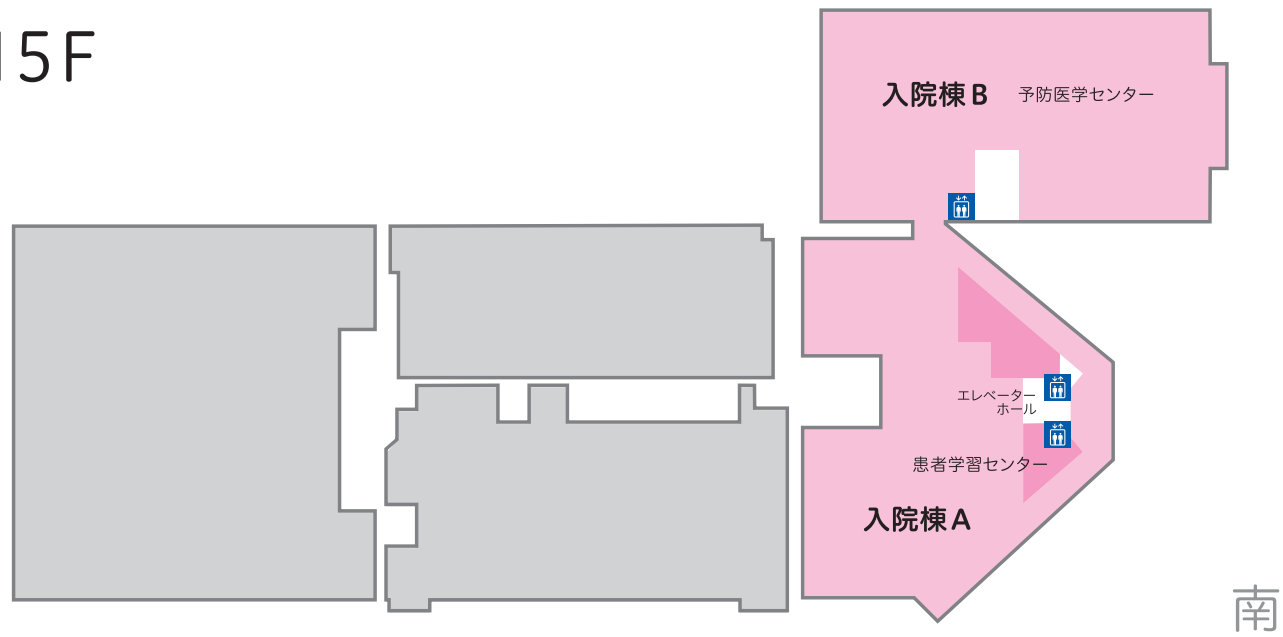

15F

●フロア案内図アイコン

化粧室

オストメイト  
対応トイレ

おむつ台

電話

エレベーター

エスカレーター

階段

ATM

コインロッカー

喫茶

レストラン

売店

理髪店

郵便局