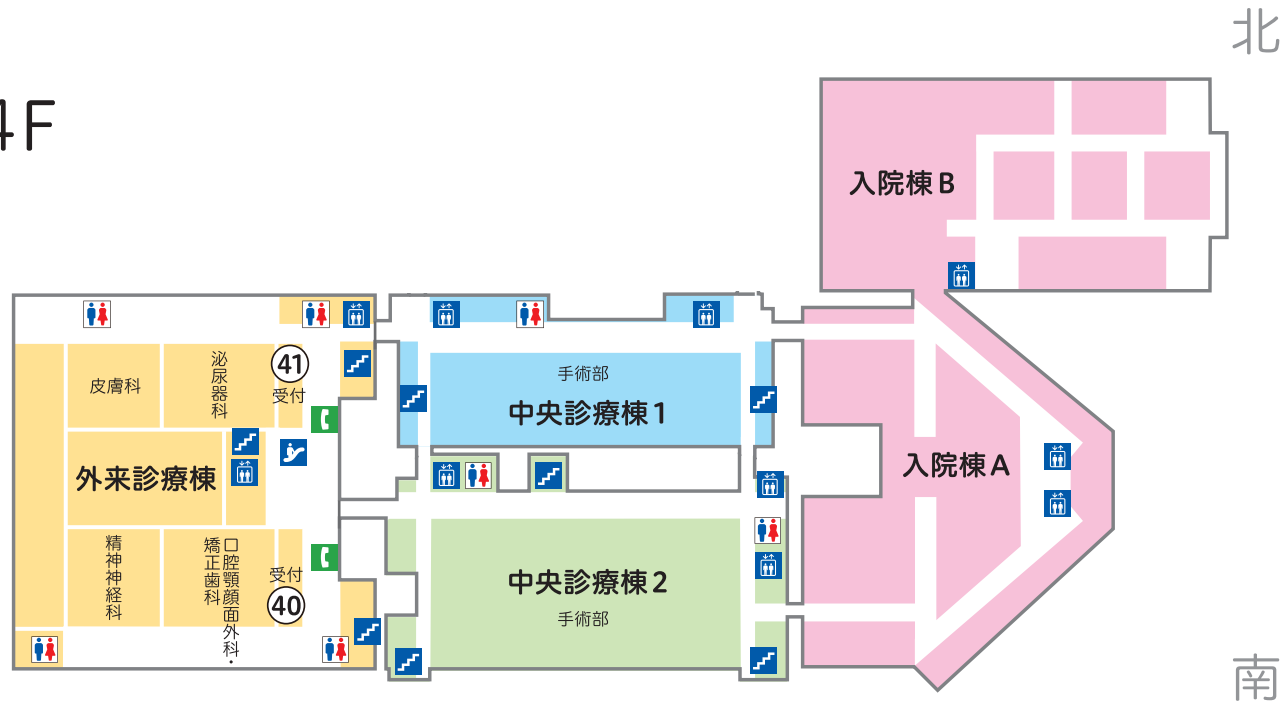

4F

●フロア案内図アイコン

化粧室

オストメイト
対応トイレ

おむつ台

電話

エレベーター

エスカレーター

階段

ATM

コインロッカー

喫茶

レストラン

売店

理髪店

郵便局